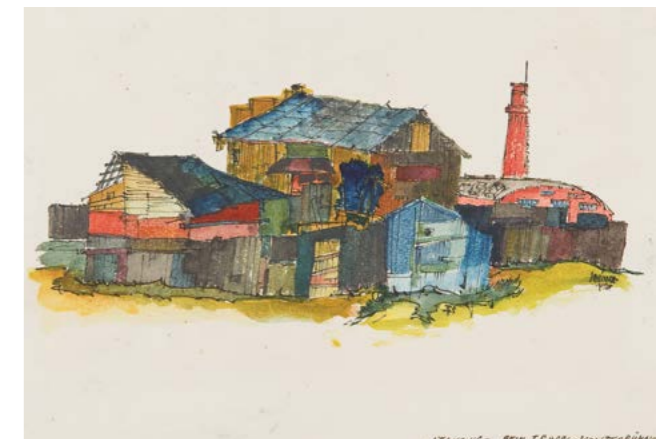

7

8

9

7 | ZIRKUS VOGELWEIDPLATZ, 1938

Aquarell/Papier, 23,7 x 33,5 cm
signiert Jaruska, datiert 1938
beschriftet 16., Zirkuszelt - Aufbau am
Vogelweidplatz

8 | WOHNWÄGEN

Mischtechnik/Papier, 16 x 22,5 cm

9 | HÄUSER IN HEILIGENSTADT, 1939

Mischtechnik/Papier, 24 x 33,5 cm
signiert W. Jaruska, datiert 1939
verso beschriftet Alte Häuser in Heiligenstadt

10 | EISWAGEN IN DER KOPPSTRASSE

Mischtechnik/Papier, 18,9 x 26,5 cm
beschriftet 16., Koppstr. Eiswaagen

11 | ÖLPLATZ SPETTERBRÜCKE, 1938

Mischtechnik/Papier, 30,3 x 45,8 cm
signiert Jaruska, datiert 1938
verso beschriftet, signiert und datiert Ölplatz-
Spetterbrücke-(Kendlerstrasse) W. Jaruska 1938

12 | SCHUSTERBÜHNE, 1938

Mischtechnik/Papier, 21 x 28,5 cm
signiert Jaruska, datiert 1938
beschriftet - Ottakring - beim Trappl, Schuster-
bühne, verso beschriftet, signiert und datiert
Beim Trappl Volksbildungshaus Schustabühne
W. Jaruska 1938

10

11

12